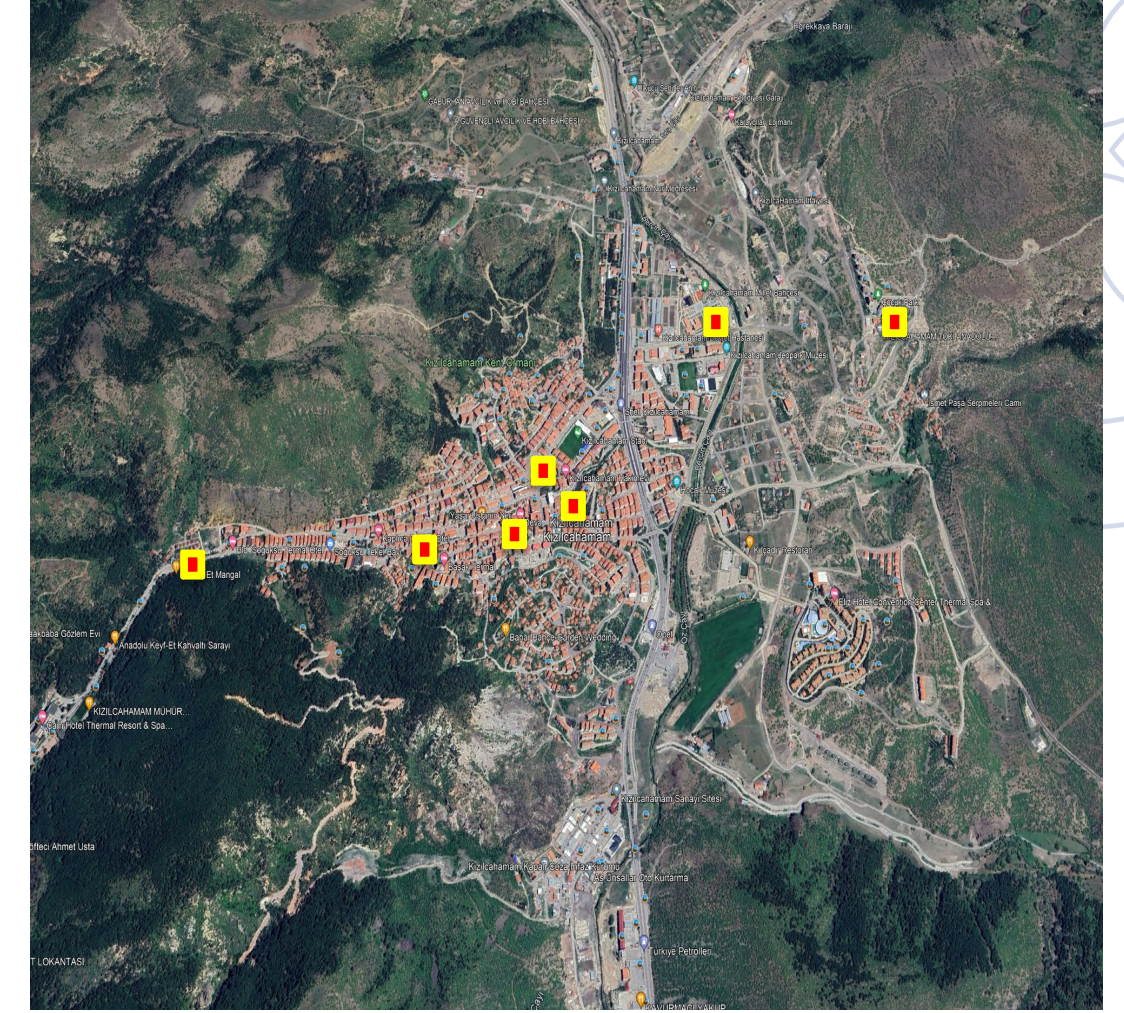

04 | PROJENİN KAZANIMLARI

DEPOZİTO İADE UYGULAMASI İLE 10 AY'DA

856 vatandaş

TÜÇA ya giriş yapmıştır.

110,643.50 TL

tutarında

442,574 TÜÇA Puan

dağıtılmıştır.

121 bin cam şişe, 300 bin pet şişe ve 25 bin teneke kutu

Yaklaşık **44 ton**

içecek ambalajı toplanmıştır.