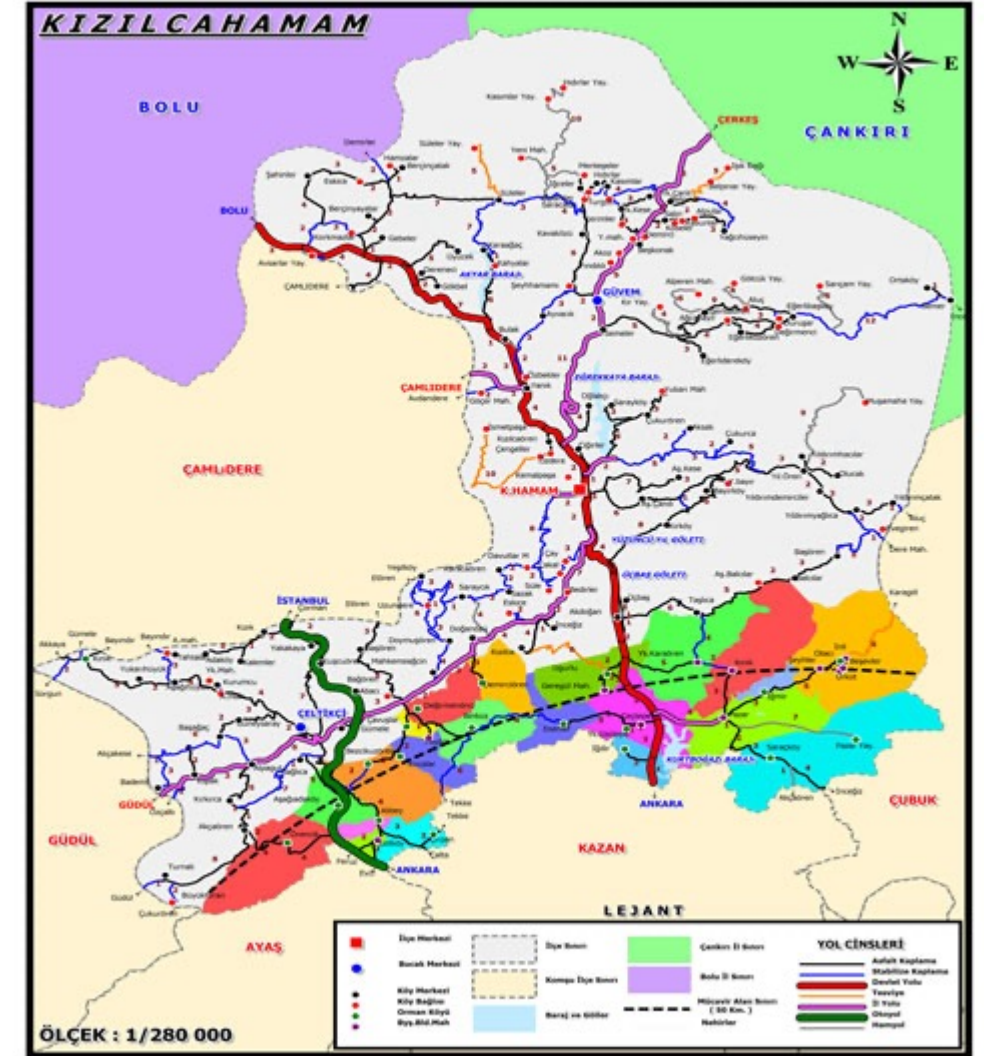

Projede atıkların toplanması için üç farklı atık toplama sistemi geliştirilmiştir.

1. Sıfır Atık Bahçesi
  2. Sıfır Atık Otobüsü
  3. Depozito İade Noktalarından atık toplanmaktadır.
2. Tüm bu noktalarda ayrıştırılan atıkların türlerine ve miktarına göre vatandaşlara alışverişlerinde kullanabilecekleri puan yüklenmektedir.