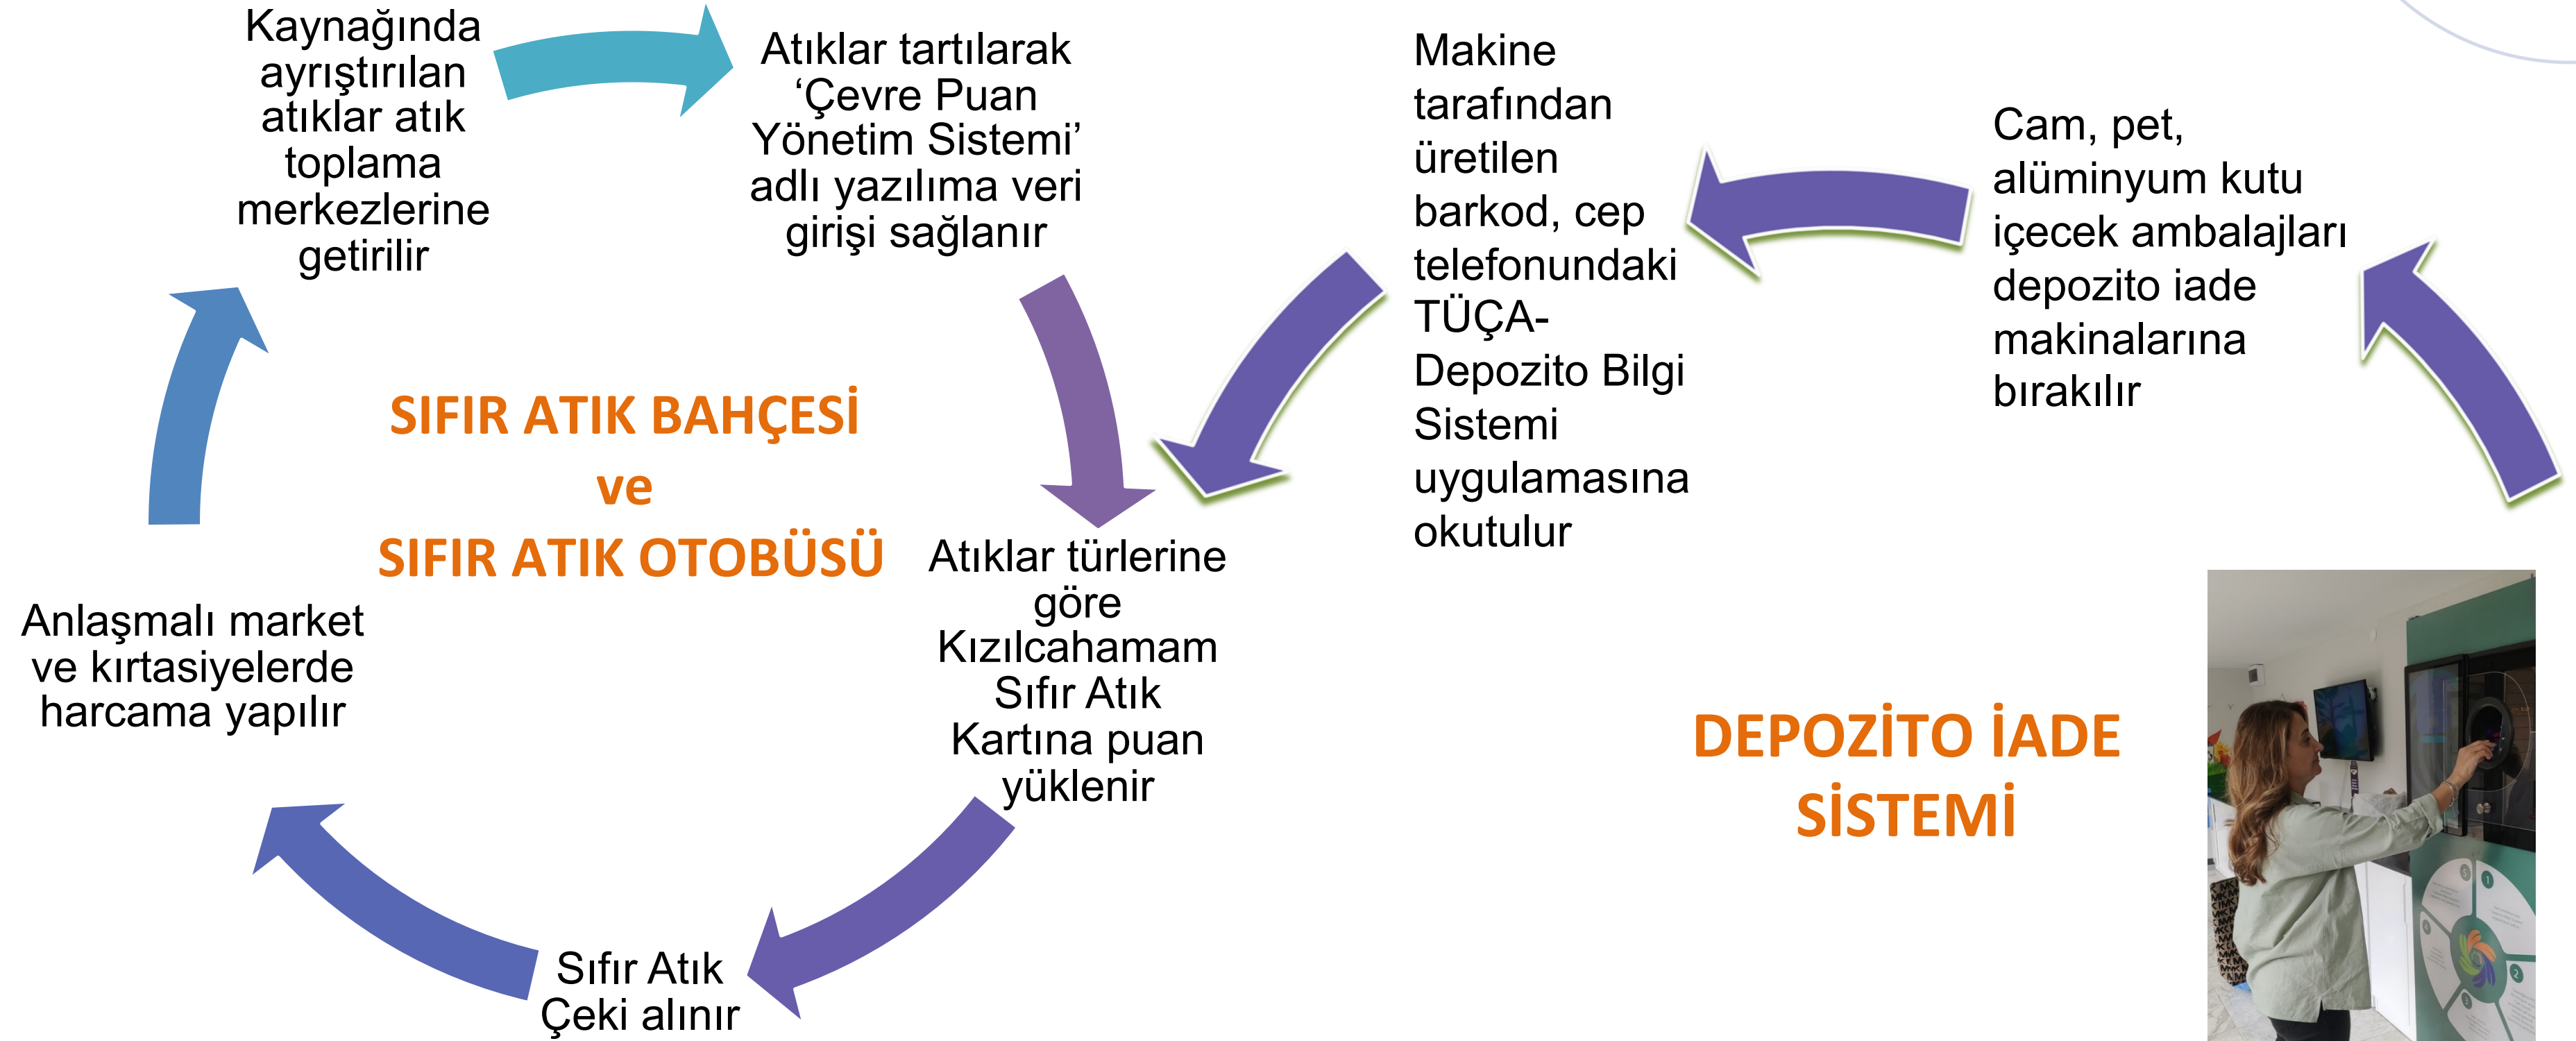

03 | PROJENİN UYGULAMA PLANI